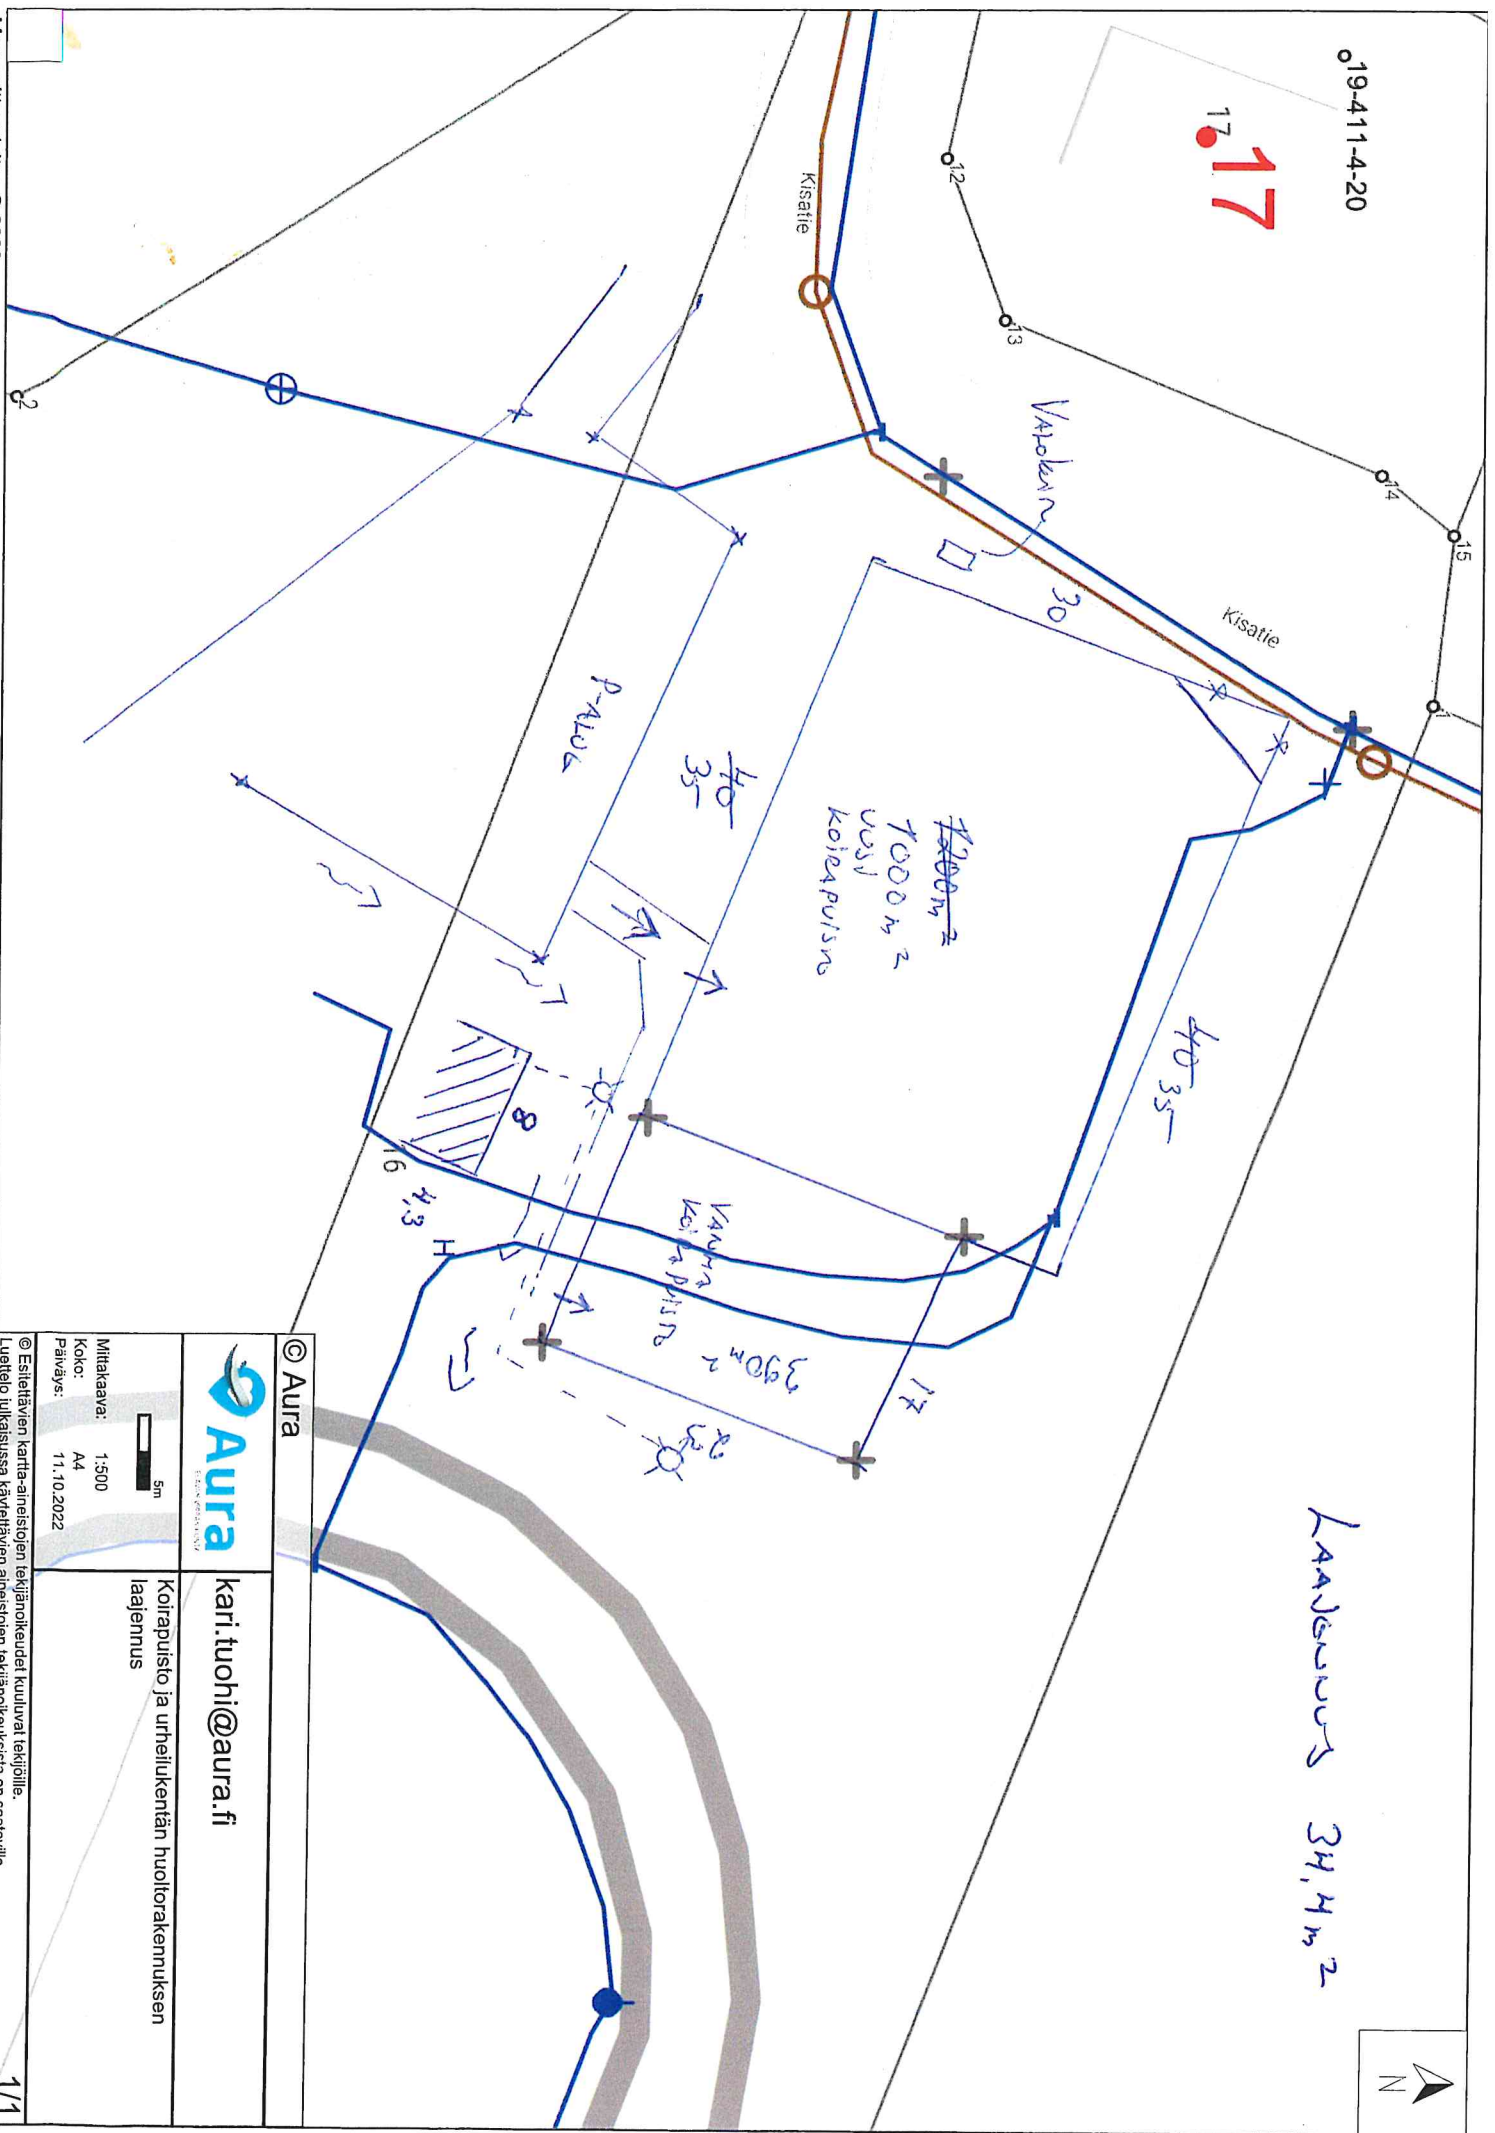

019-411-4-20

17.17

Kaareisuus 34,4 m²

© Aura

kari.tuohi@aura.fi

Koirapuisto ja urheilukentän huoltorakennuksen laajennus

Mittakaava: 1:500

Koko: A4

Päiväys: 11.10.2022

© Esitettävän kartta-aineistojen tekijänoikeudet kuuluvat tekijöille. Luvettelo julkaisussa käytettävien aineistojen tekijänoikeuksista on saatavilla.